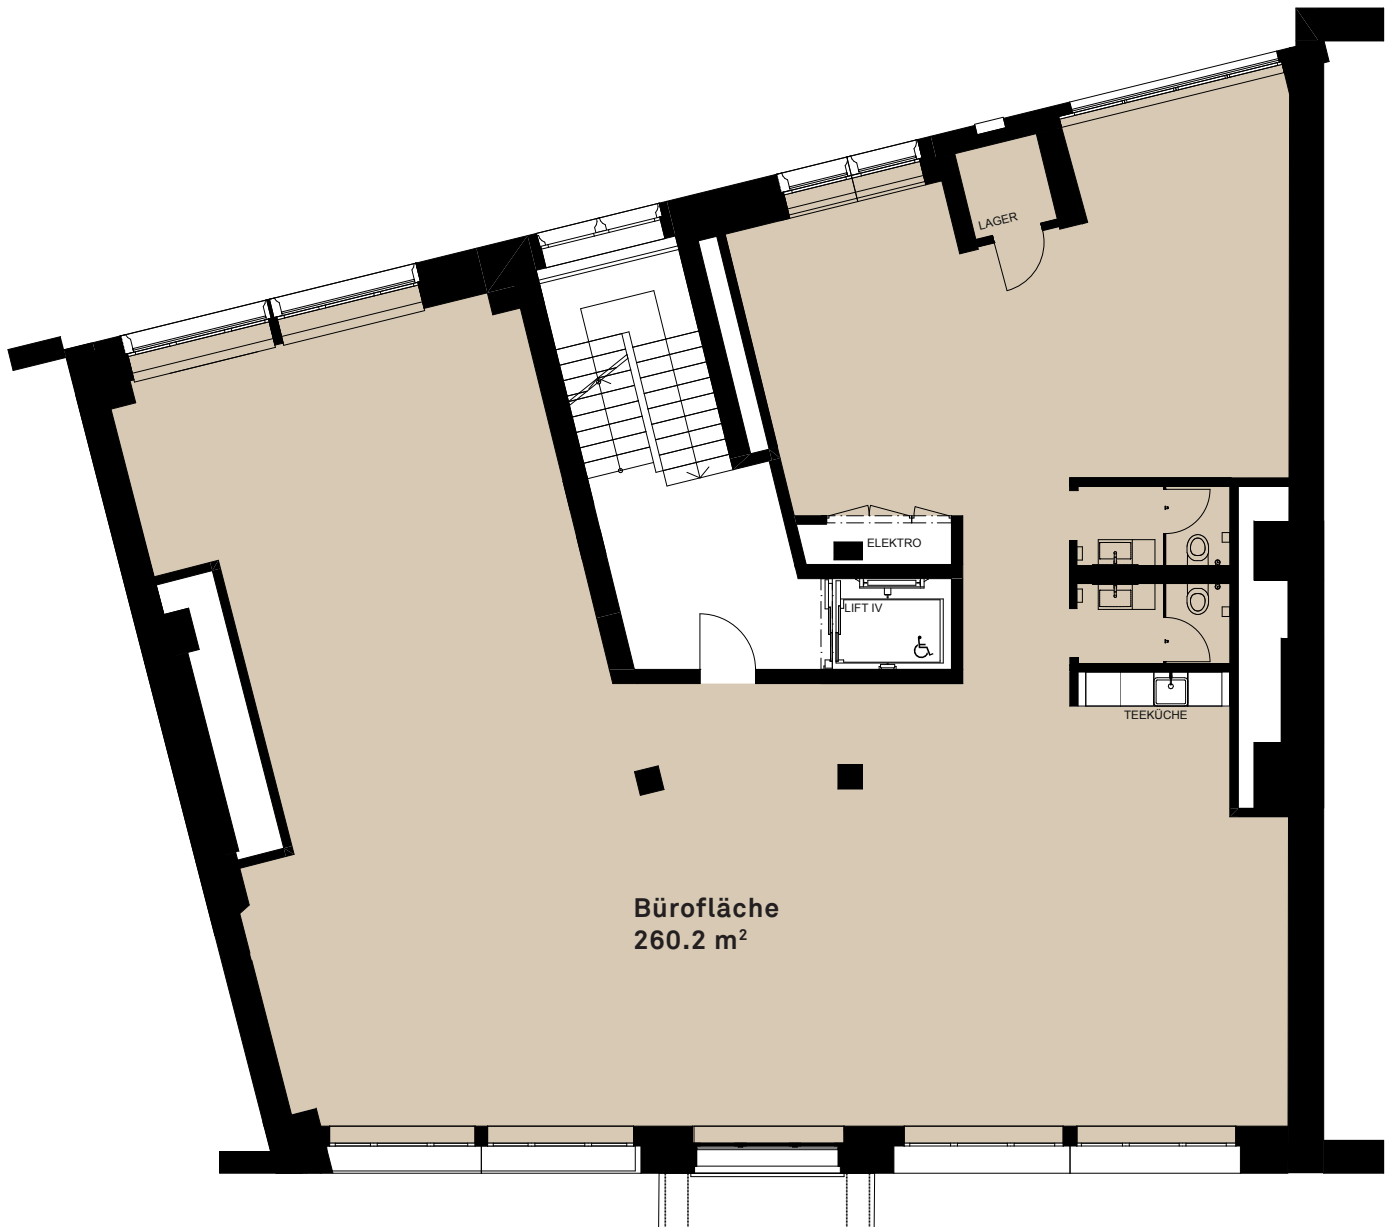

## Bürofläche

Mietfläche 260.2m<sup>2</sup>

Etage: 1. Obergeschoss