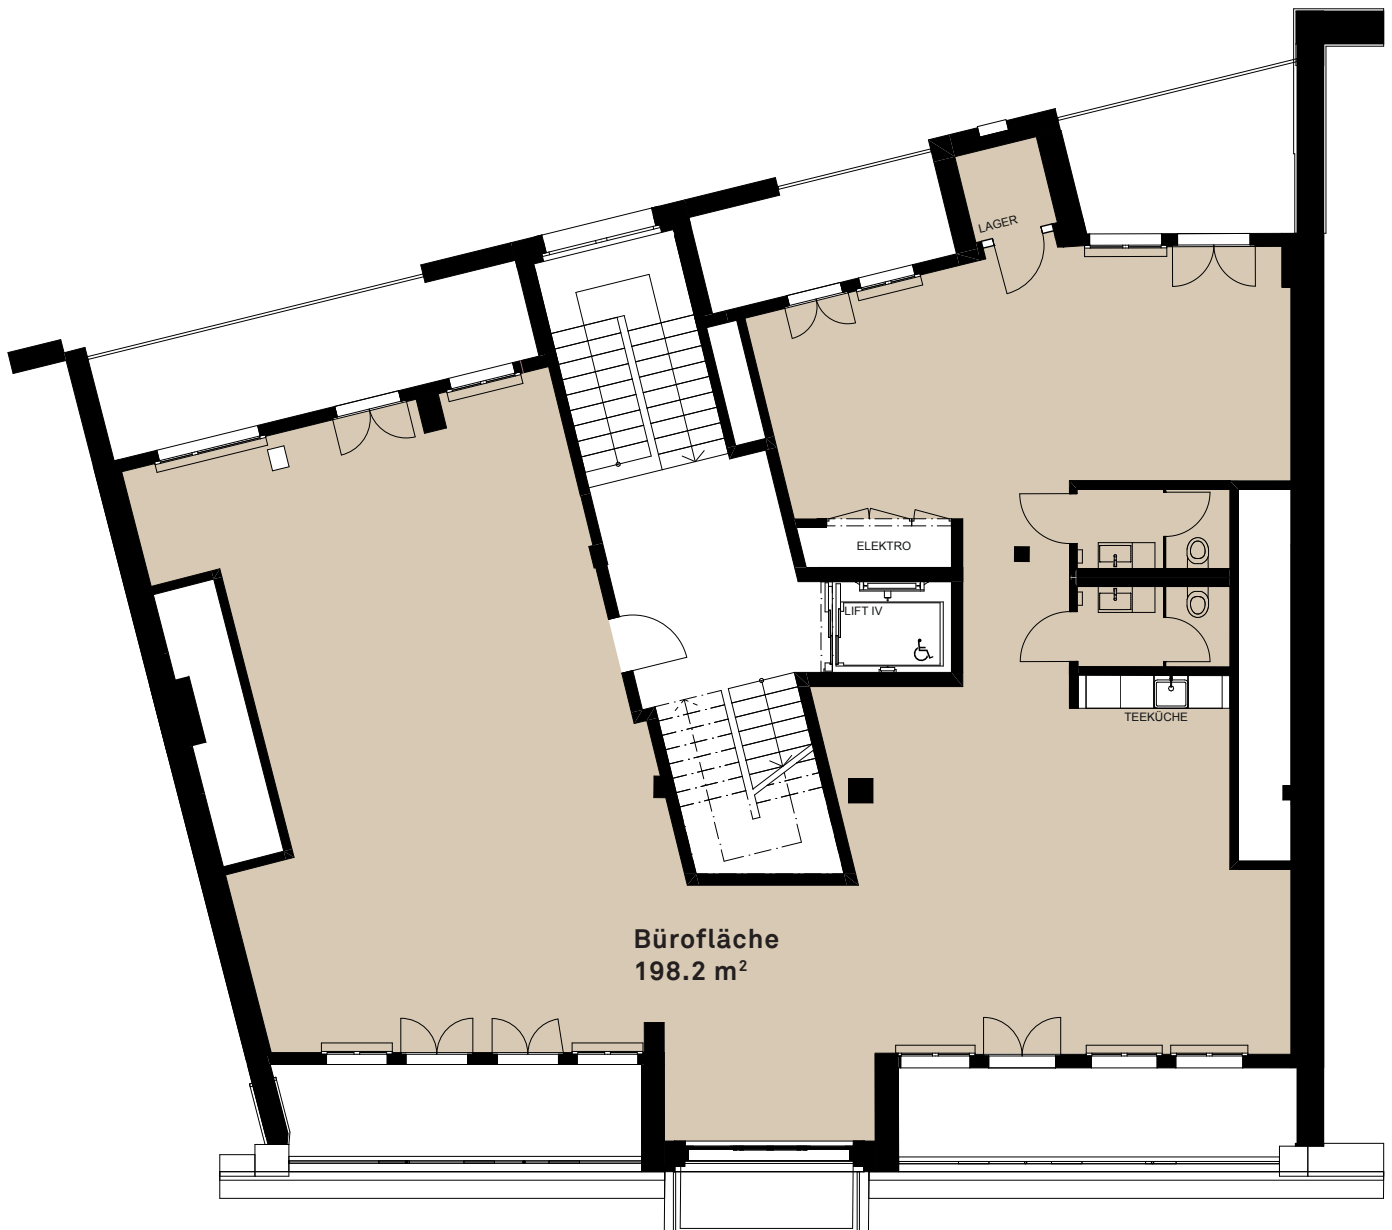

## Bürofläche

Mietfläche 198.2m<sup>2</sup>

Etage: 1. Dachgeschoss