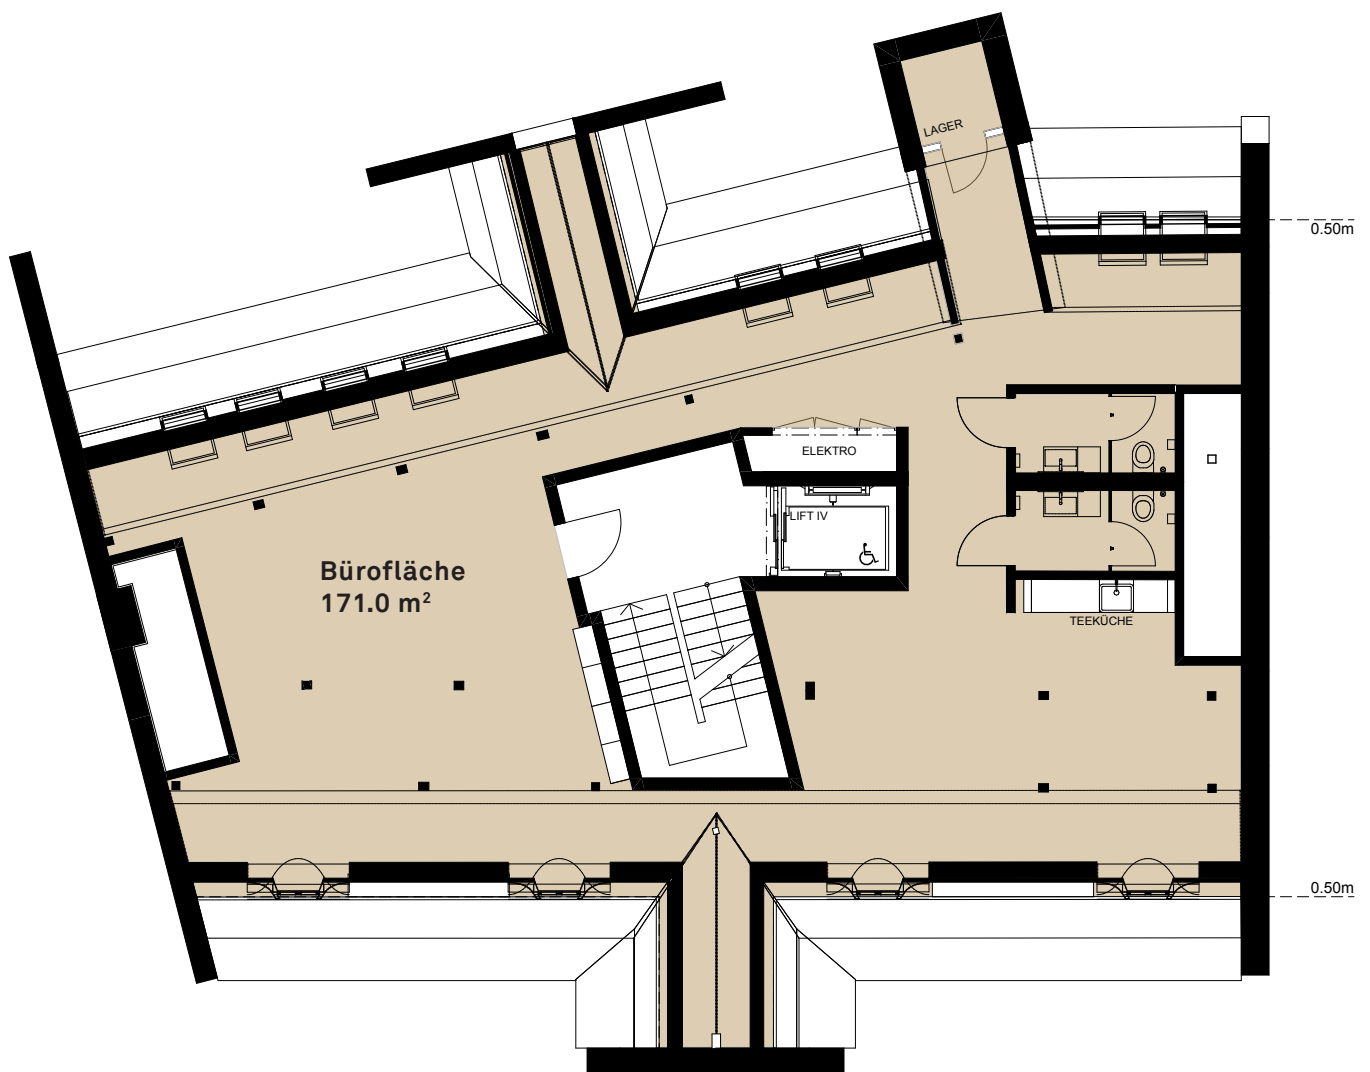

Urania¹⁴

Uraniastrasse 14, 8001 Zürich

Bürofläche

Mietfläche 171.0 m²

Etage: 2. Dachgeschoss

KM•P

A JULIUS BAER GROUP COMPANY

Kuoni Mueller & Partner AG
Schweizergasse 21, 8001 Zürich, www.kmp.ch

Bei den Plänen und Informationen handelt es sich um den Stand der Baueingabe. Abweichungen zum derzeitigen Projektstand sind möglich.